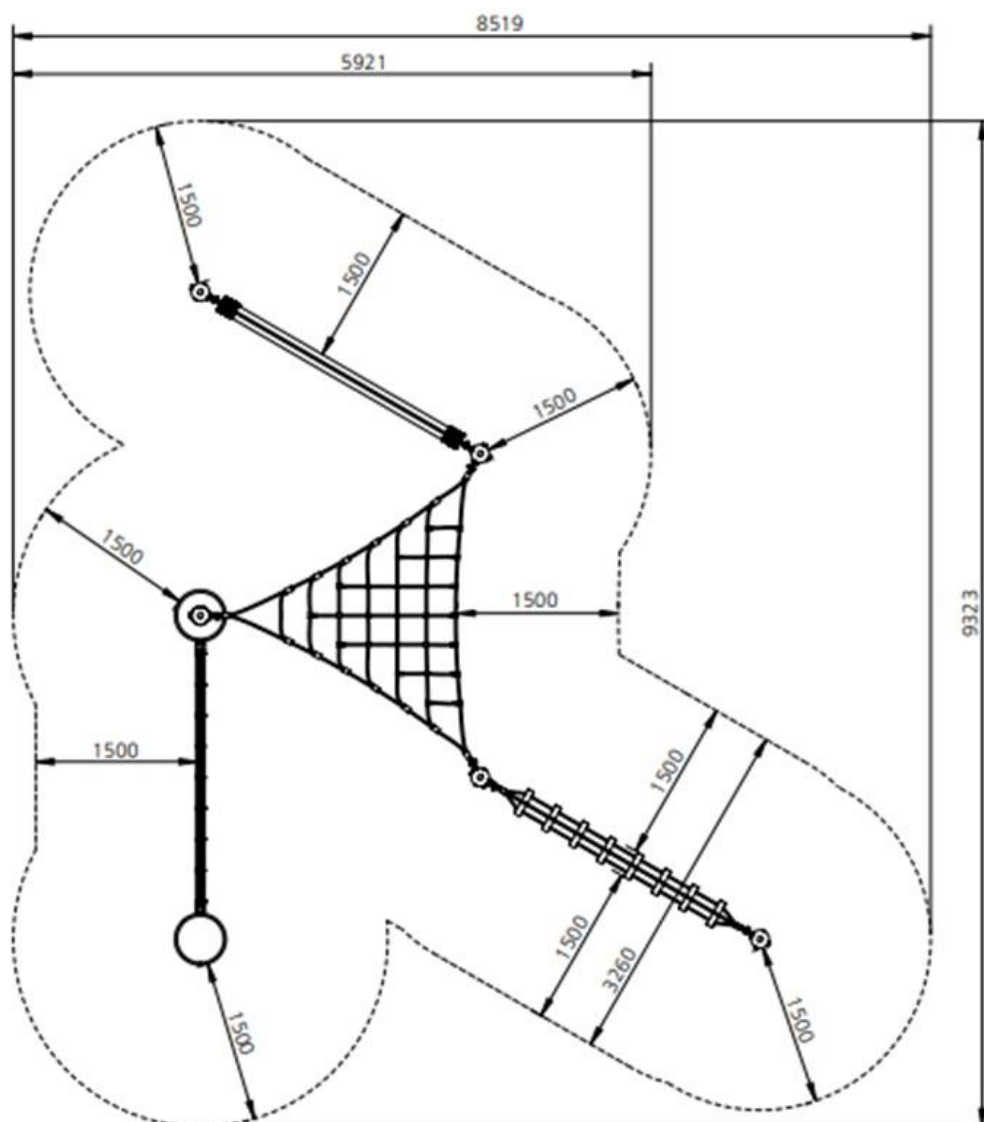

## Wymiary urządzenia i strefy bezpieczeństwa

Nazwa produktu	Adventure Park 10	 <b>PLAYPARK</b> tel. +48 91 422 33 99 <a href="mailto:sprzedaz@play-park.pl">sprzedaz@play-park.pl</a> <a href="http://www.play-park.pl">www.play-park.pl</a>
Kod produktu	SB-AD-010	
Data	10.06.2024	