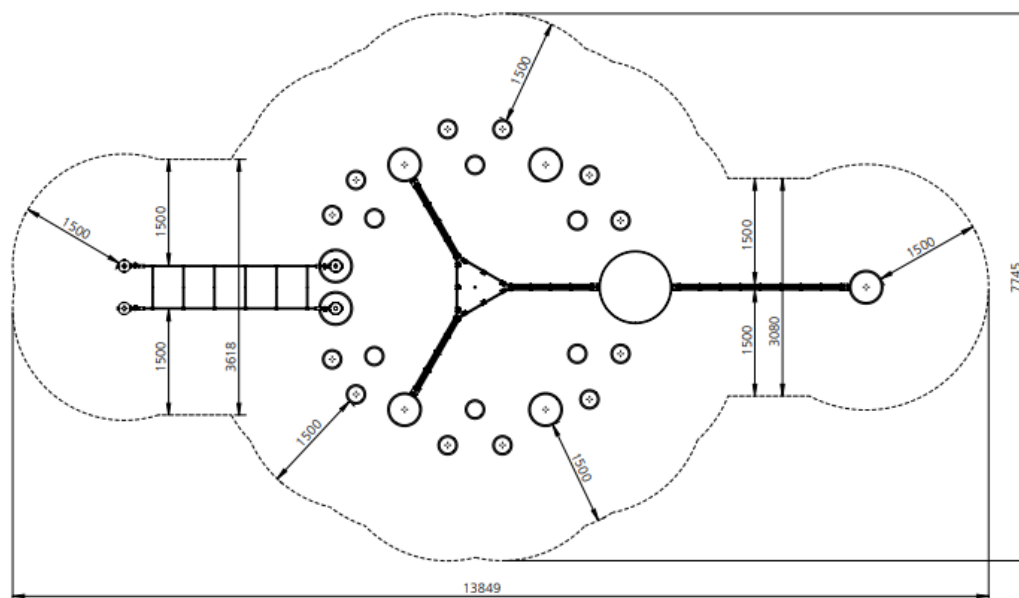

## Wymiary urządzenia i strefy bezpieczeństwa

Nazwa produktu	Adventure Park 14	 <b>PLAY-PARK</b> tel. +48 91 422 33 99 <a href="mailto:sprzedaz@play-park.pl">sprzedaz@play-park.pl</a> <a href="http://www.play-park.pl">www.play-park.pl</a>
Kod produktu	SB-AD-014	
Data	10.06.2024	