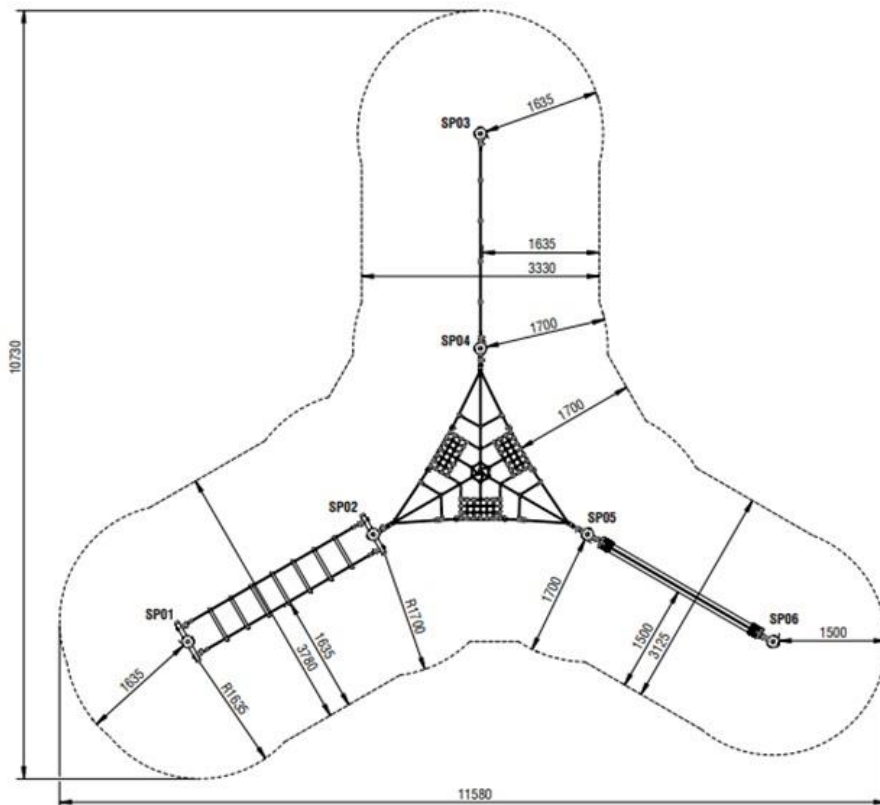

Wymiary urządzenia i strefy bezpieczeństwa

Nazwa produktu	Adventure Park 17	 PLAY-PARK tel. +48 91 422 33 99 sprzedaz@play-park.pl www.play-park.pl
Kod produktu	SB-AD-017	
Data	10.06.2024	