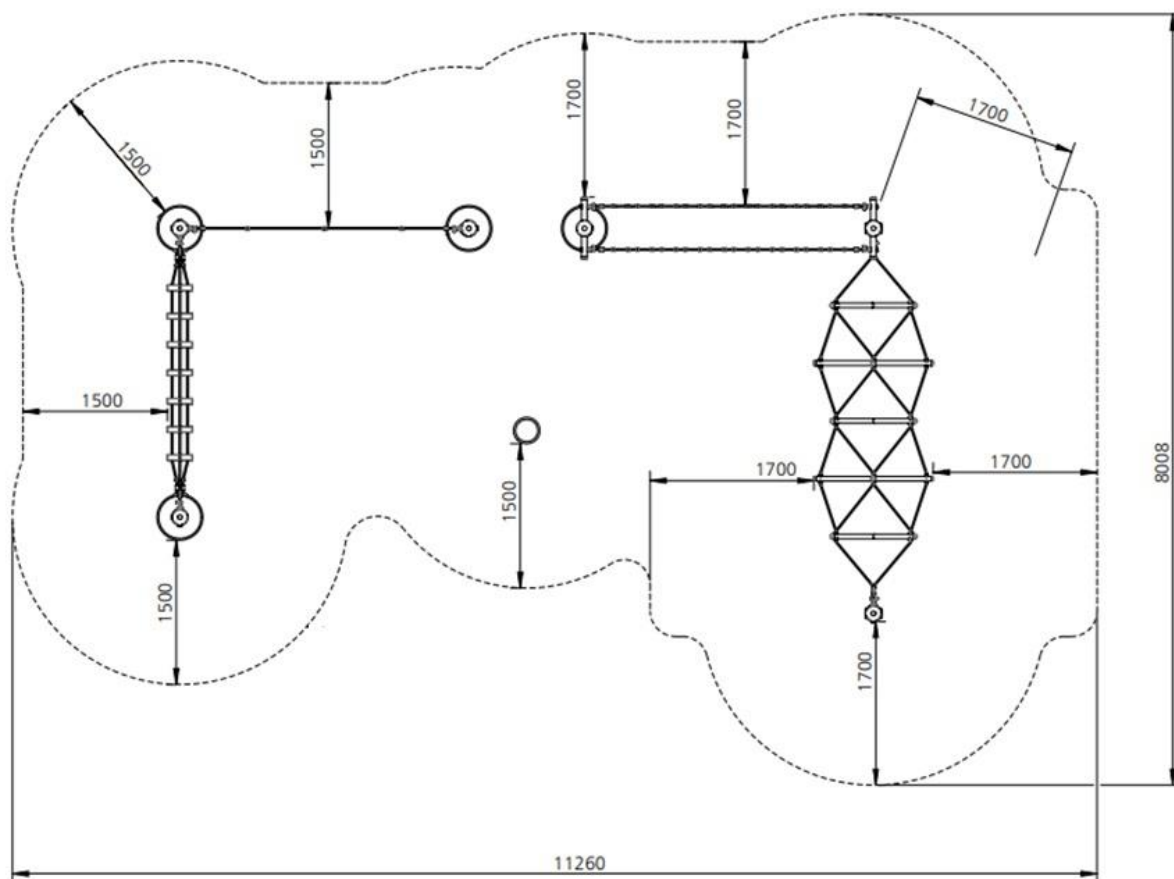

Wymiary urządzenia i strefy bezpieczeństwa

Nazwa produktu	Adventure Park 18	 PLAY-PARK tel. +48 91 422 33 99 sprzedaz@play-park.pl www.play-park.pl
Kod produktu	SB-AD-018	
Data	10.06.2024	