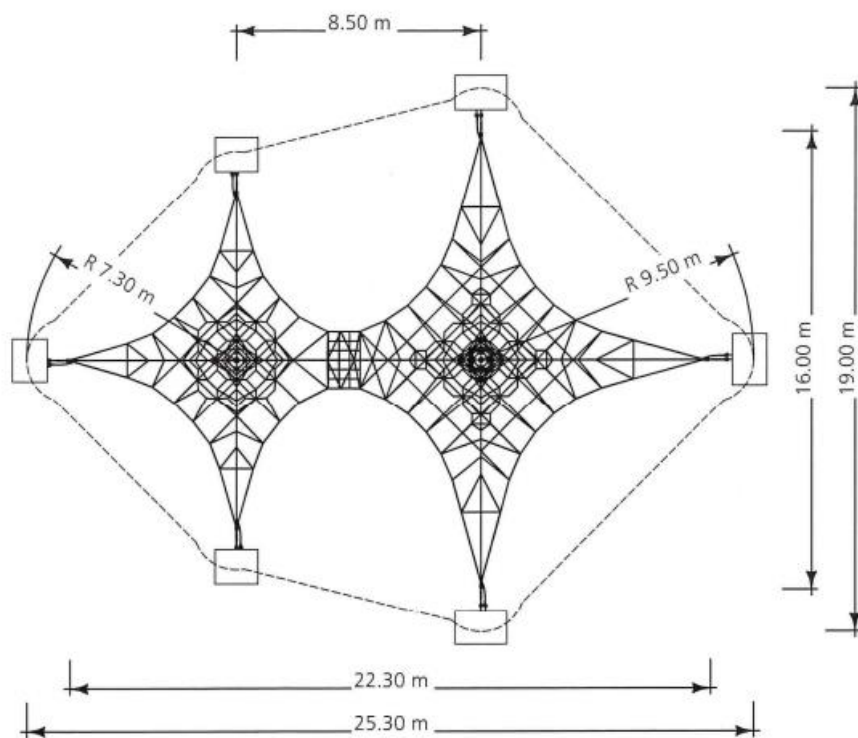

## Wymiary urządzenia i strefy bezpieczeństwa

Nazwa produktu	Aleuten	 <b>PLAY-PARK</b> tel. +48 91 422 33 99 <a href="mailto:sprzedaz@play-park.pl">sprzedaz@play-park.pl</a> <a href="http://www.play-park.pl">www.play-park.pl</a>
Kod produktu	SB-PI-007	
Data	10.06.2024	