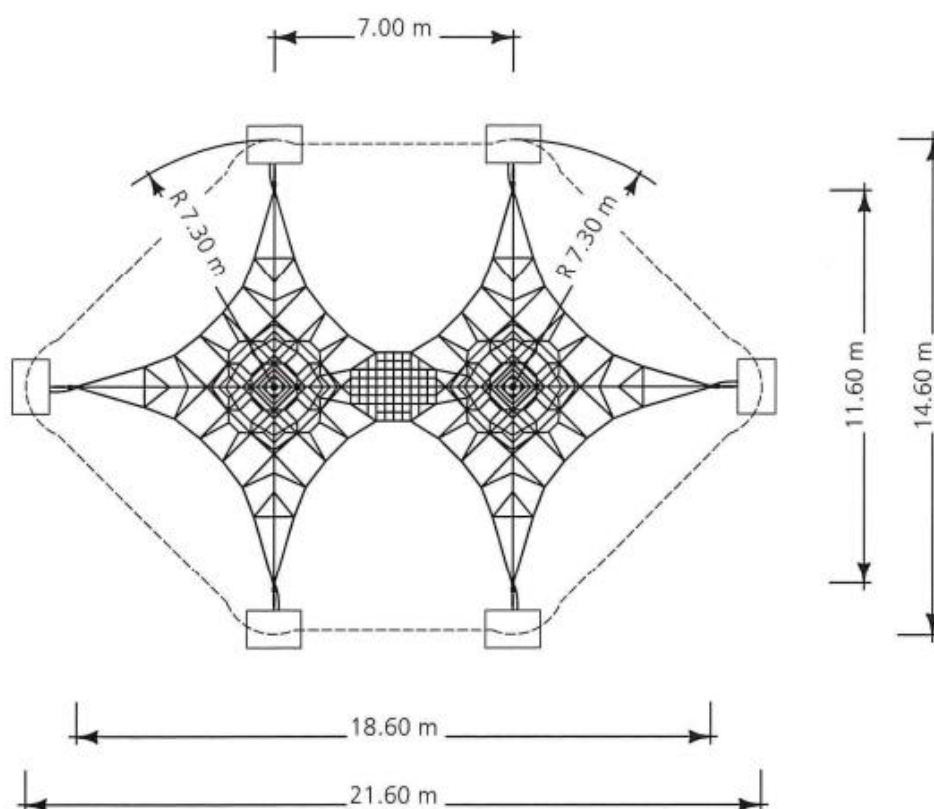

Wymiary urządzenia i strefy bezpieczeństwa

Nazwa produktu	Ben Nevis 2	 PLAY-PARK tel. +48 91 422 33 99 sprzedaz@play-park.pl www.play-park.pl
Kod produktu	SB-PI-004	
Data	10.06.2024	