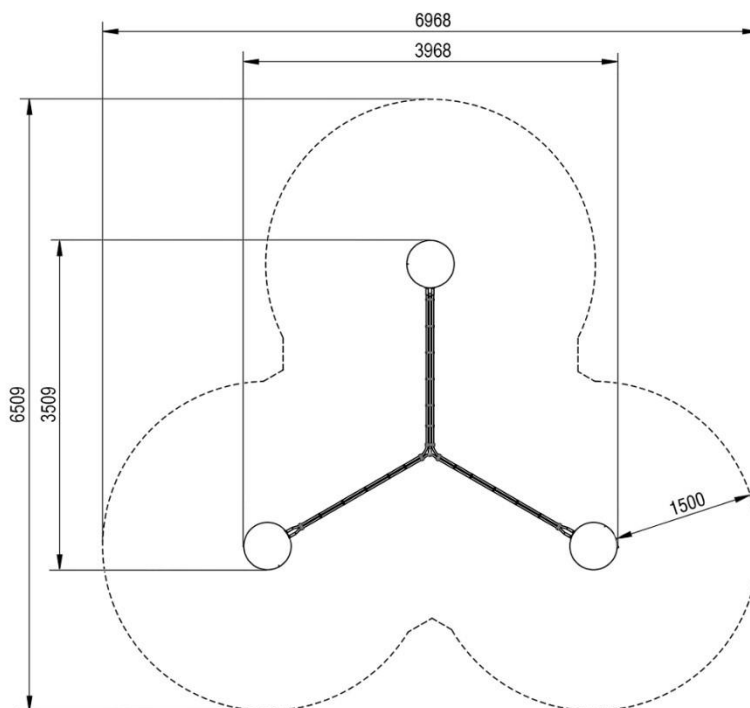

Wymiary urządzenia i strefy bezpieczeństwa

Nazwa produktu	Flux 4	 PLAY-PARK tel. +48 91 422 33 99 sprzedaz@play-park.pl www.play-park.pl
Kod produktu	SB-BA-007	
Data	10.06.2024	