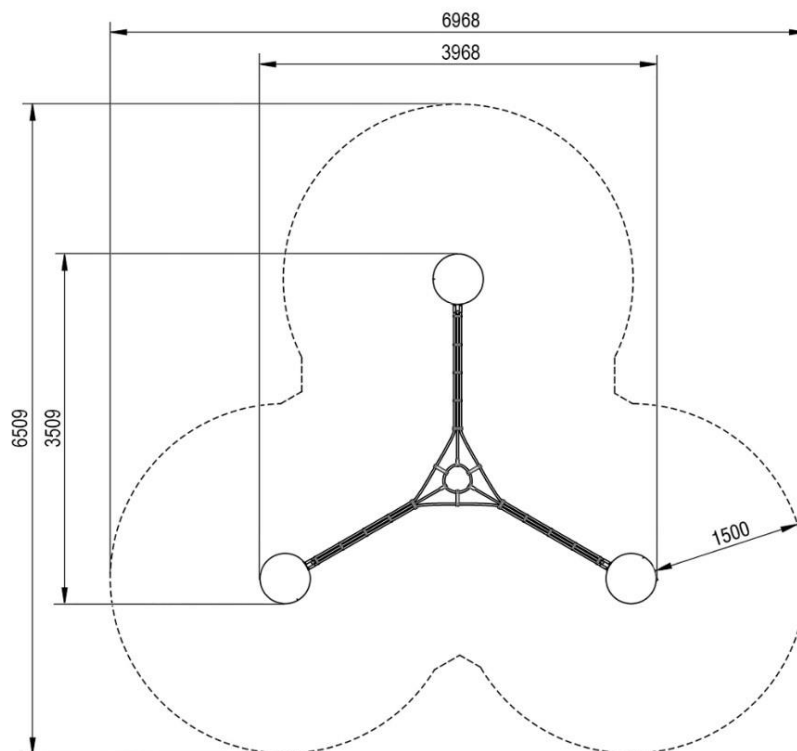

## Wymiary urządzenia i strefy bezpieczeństwa

Nazwa produktu	Flux 5	 PLAY-PARK tel. +48 91 422 33 99 <a href="mailto:sprzedaz@play-park.pl">sprzedaz@play-park.pl</a> <a href="http://www.play-park.pl">www.play-park.pl</a>
Kod produktu	SB-BA-008	
Data	10.06.2024	