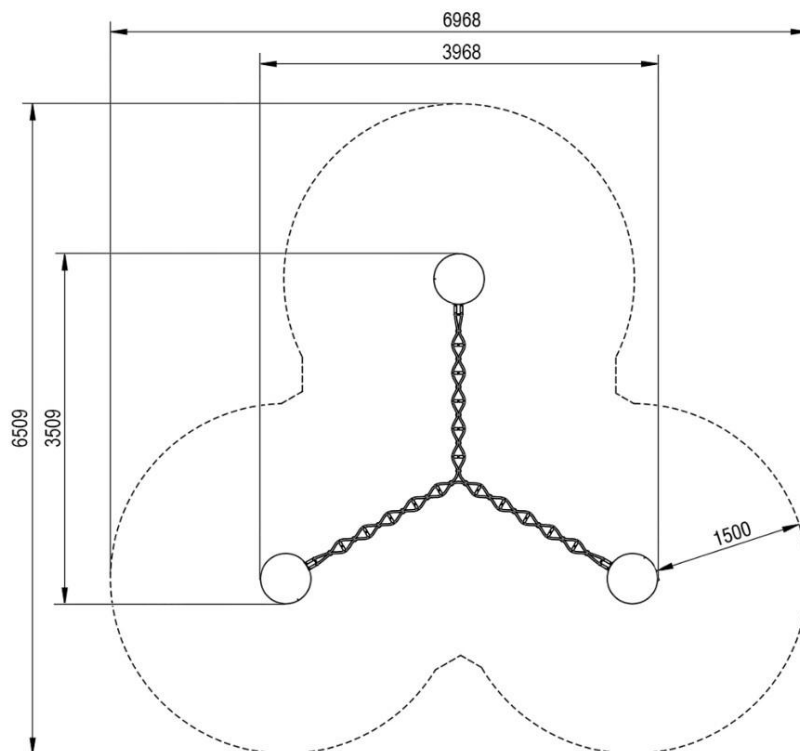

## Wymiary urządzenia i strefy bezpieczeństwa

Nazwa produktu	Flux 6	 <b>PLAYPARK</b> PLAY-PARK tel. +48 91 422 33 99 <a href="mailto:sprzedaz@play-park.pl">sprzedaz@play-park.pl</a> <a href="http://www.play-park.pl">www.play-park.pl</a>
Kod produktu	SB-BA-009	
Data	10.06.2024	