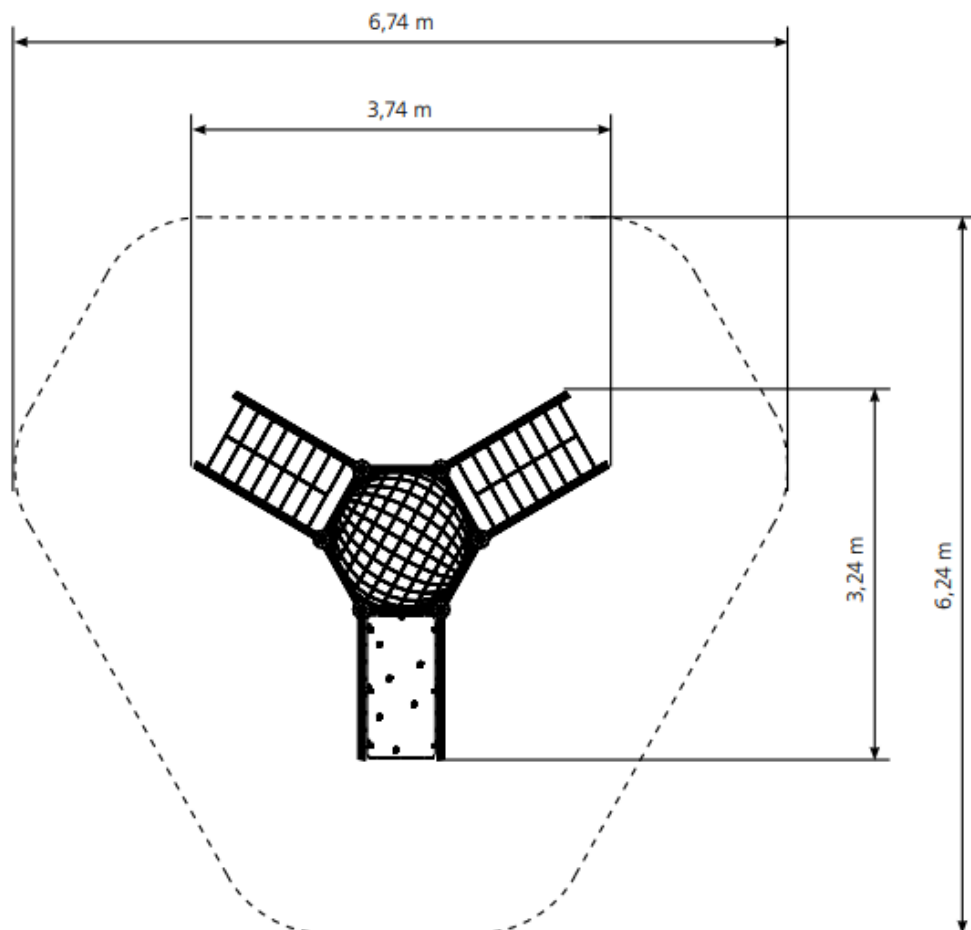

## Wymiary urządzenia i strefy bezpieczeństwa

Nazwa produktu	Kekes 1	 <b>PLAY-PARK</b> tel. +48 91 422 33 99 <a href="mailto:sprzedaz@play-park.pl">sprzedaz@play-park.pl</a> <a href="http://www.play-park.pl">www.play-park.pl</a>
Kod produktu	SB-BL-005	
Data	10.06.2024	