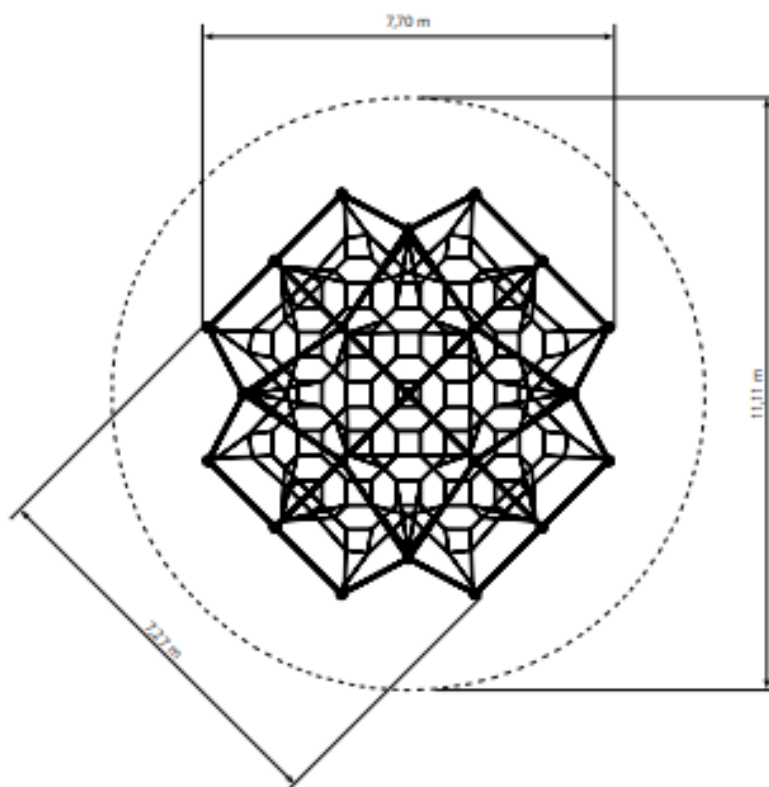

Wymiary urządzenia i strefy bezpieczeństwa

Nazwa produktu	Mont Blanc	 PLAY-PARK tel. +48 91 422 33 99 sprzedaz@play-park.pl www.play-park.pl
Kod produktu	SB-BL-016	
Data	10.06.2024	