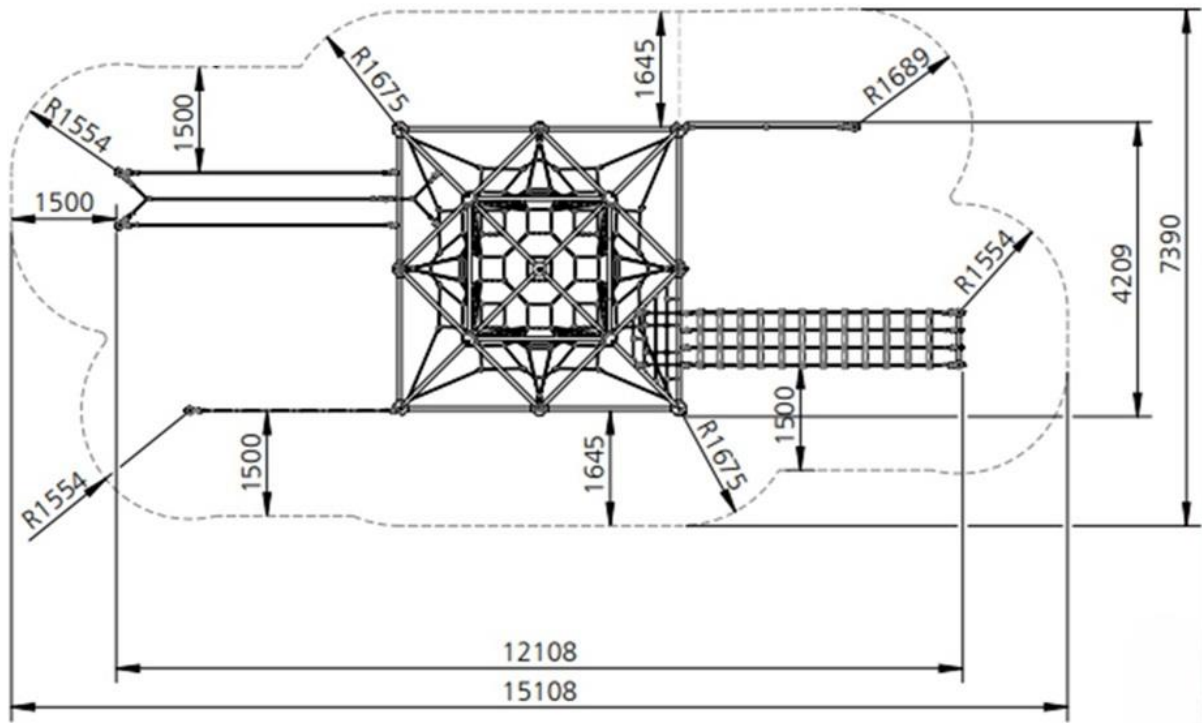

Wymiary urządzenia i strefy bezpieczeństwa

| | | |
|----------------|----------------|--|
| Nazwa produktu | Monte Bianco 1 |  PLAY-PARK tel. +48 91 422 33 99 sprzedaz@play-park.pl www.play-park.pl |
| Kod produktu | SB-DI-008 | |
| Data | 04.07.2024 | |