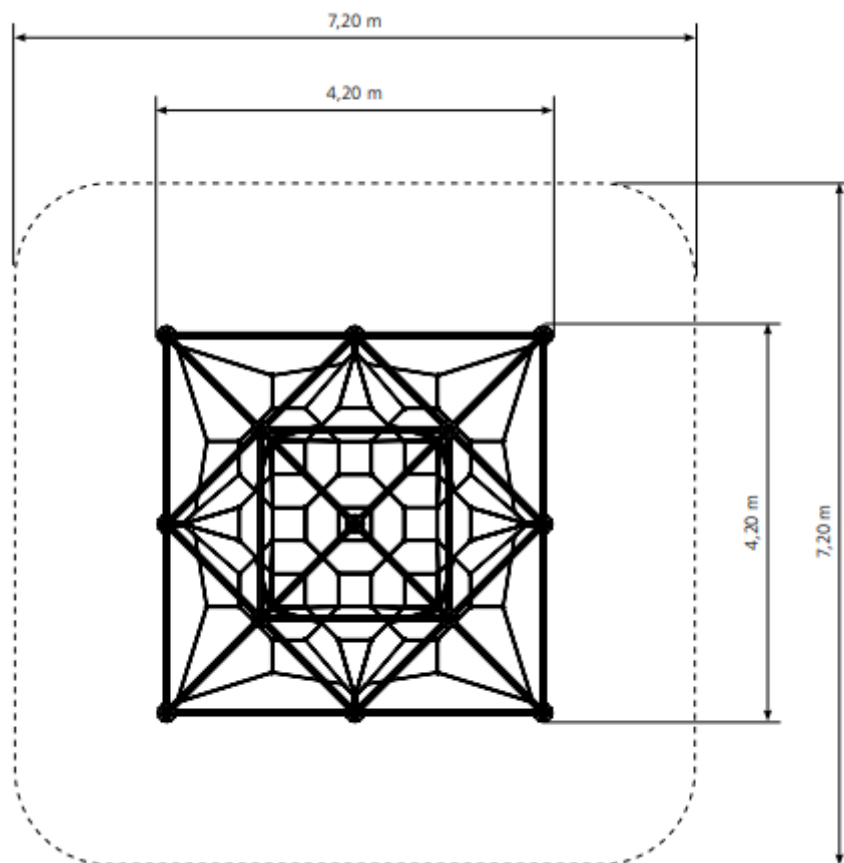

## Wymiary urządzenia i strefy bezpieczeństwa

Nazwa produktu	Monte Bianco	 <b>PLAY-PARK</b> tel. +48 91 422 33 99 <a href="mailto:sprzedaz@play-park.pl">sprzedaz@play-park.pl</a> <a href="http://www.play-park.pl">www.play-park.pl</a>
Kod produktu	SB-DI-005	
Data	04.07.2024	