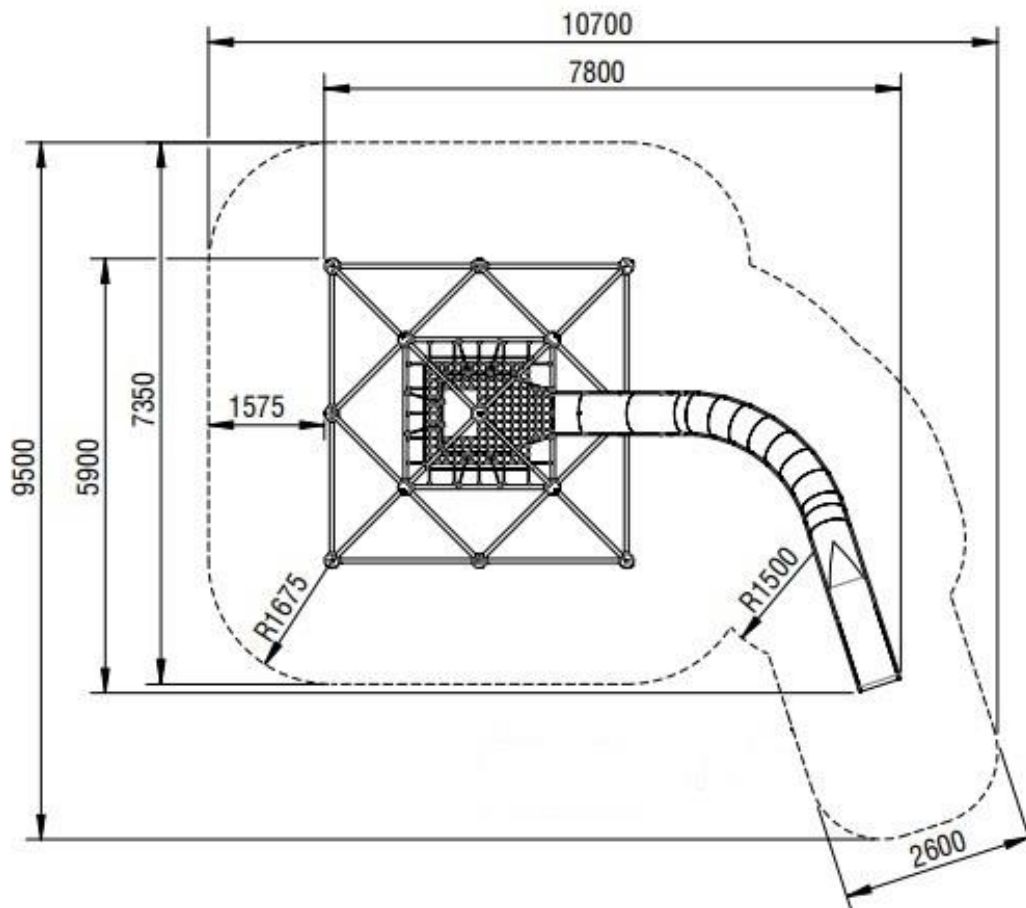

Wymiary urządzenia i strefy bezpieczeństwa

| | | |
|----------------|----------------|--|
| Nazwa produktu | Monte Bianco 3 |  PLAY-PARK tel. +48 91 422 33 99 sprzedaz@play-park.pl www.play-park.pl |
| Kod produktu | SB-DI-012 | |
| Data | 04.07.2024 | |