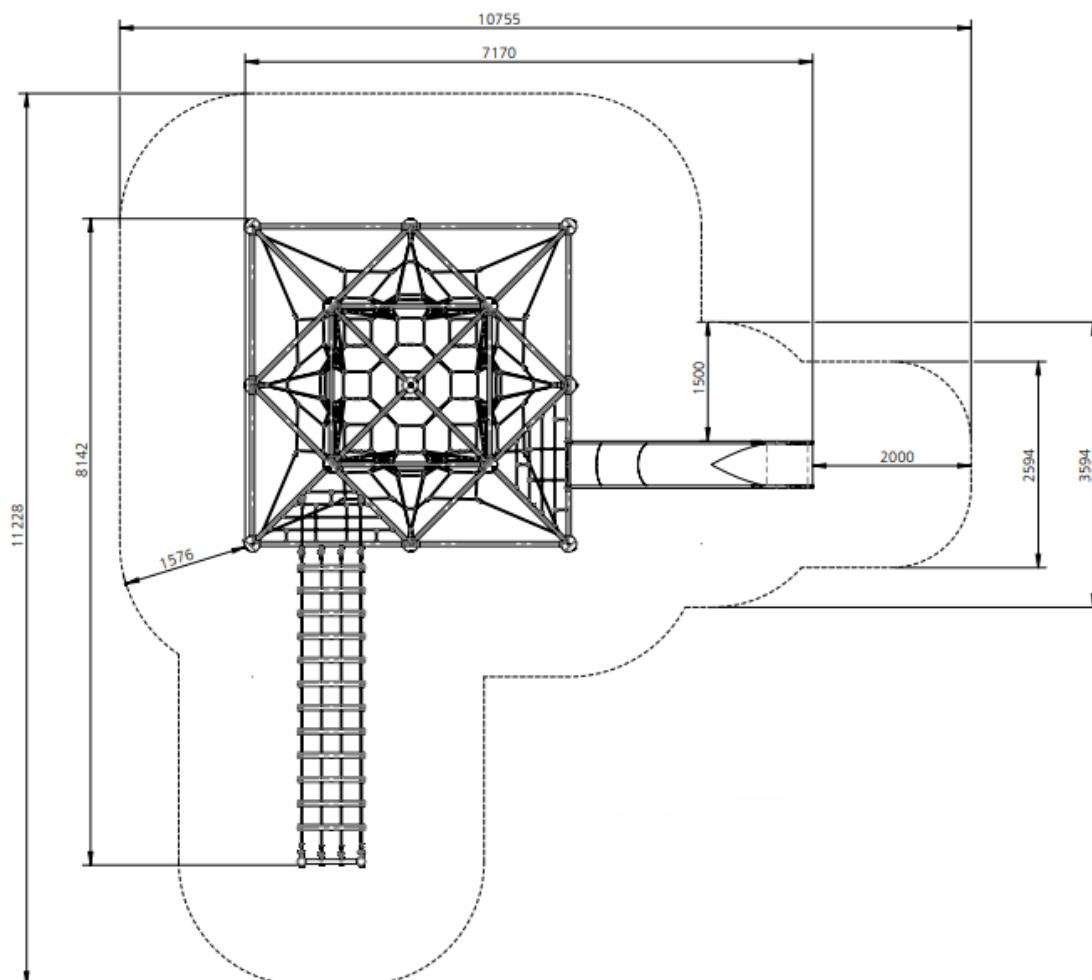

Wymiary urządzenia i strefy bezpieczeństwa

Nazwa produktu	Monte Bianco 4	 PLAY-PARK tel. +48 91 422 33 99 sprzedaz@play-park.pl www.play-park.pl
Kod produktu	SB-DI-013	
Data	04.07.2024	