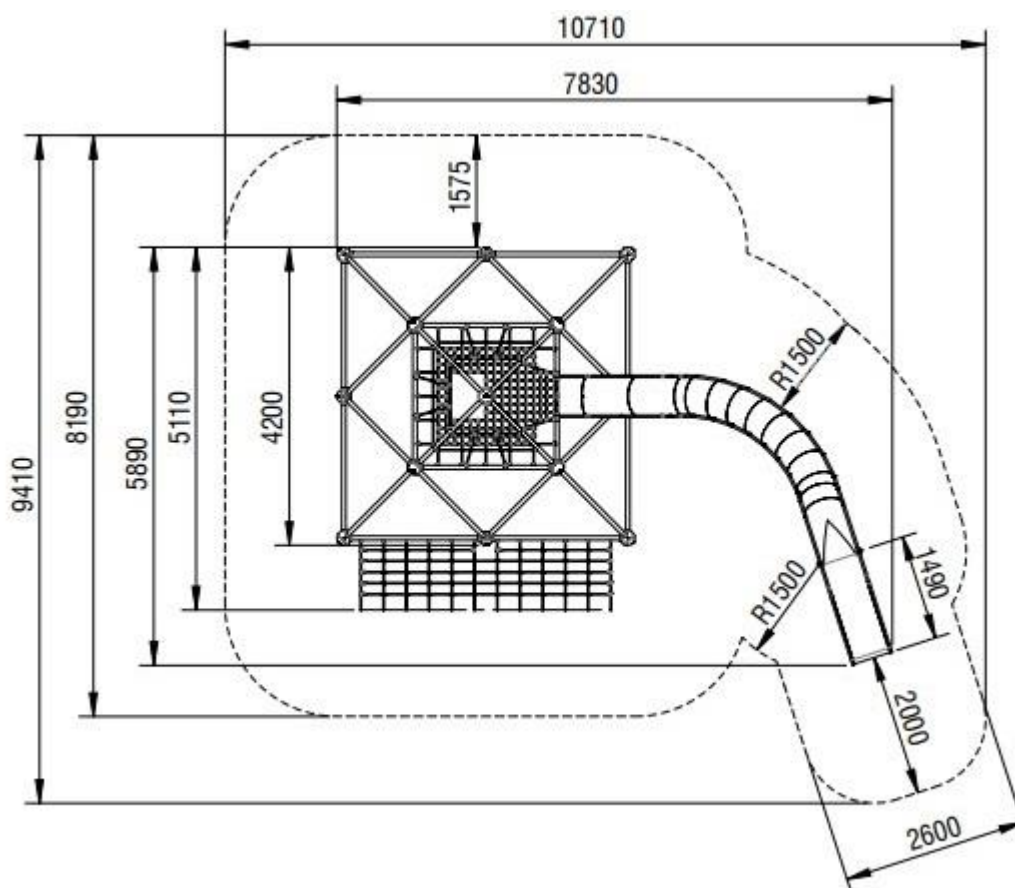

## Wymiary urządzenia i strefy bezpieczeństwa

Nazwa produktu	Monte Bianco 5	 <b>PLAY-PARK</b> tel. +48 91 422 33 99 <a href="mailto:sprzedaz@play-park.pl">sprzedaz@play-park.pl</a> <a href="http://www.play-park.pl">www.play-park.pl</a>
Kod produktu	SB-DI-015	
Data	04.07.2024	