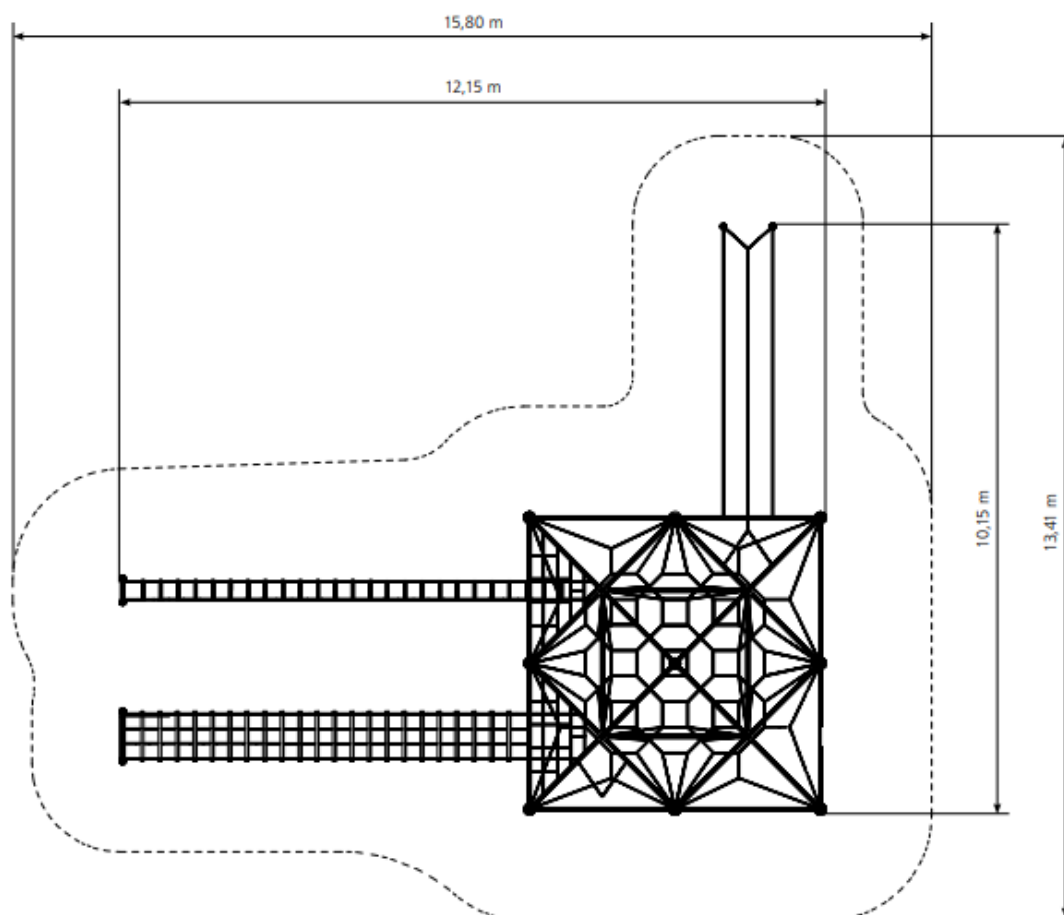

Wymiary urządzenia i strefy bezpieczeństwa

Nazwa produktu	Mount Logan 1	 PLAY-PARK tel. +48 91 422 33 99 sprzedaz@play-park.pl www.play-park.pl
Kod produktu	SB-DI-019	
Data	04.07.2024	