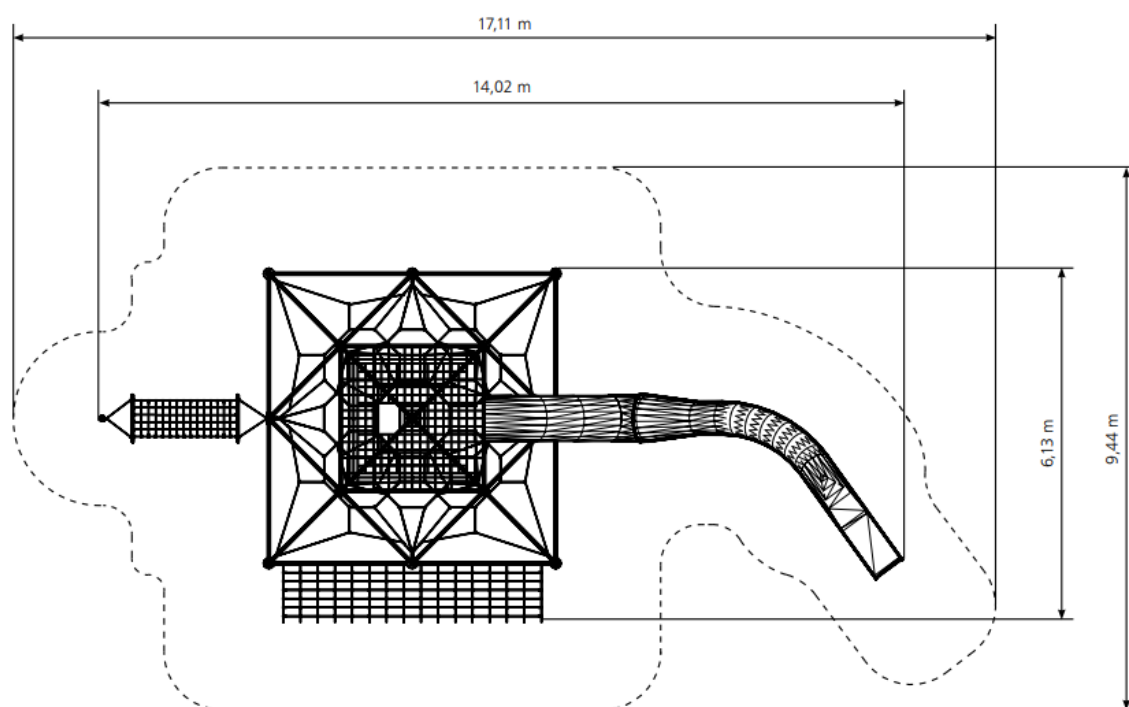

Wymiary urządzenia i strefy bezpieczeństwa

Nazwa produktu	Mount Logan 4	 PLAY-PARK tel. +48 91 422 33 99 sprzedaz@play-park.pl www.play-park.pl
Kod produktu	SB-DI-024	
Data	04.07.2024	