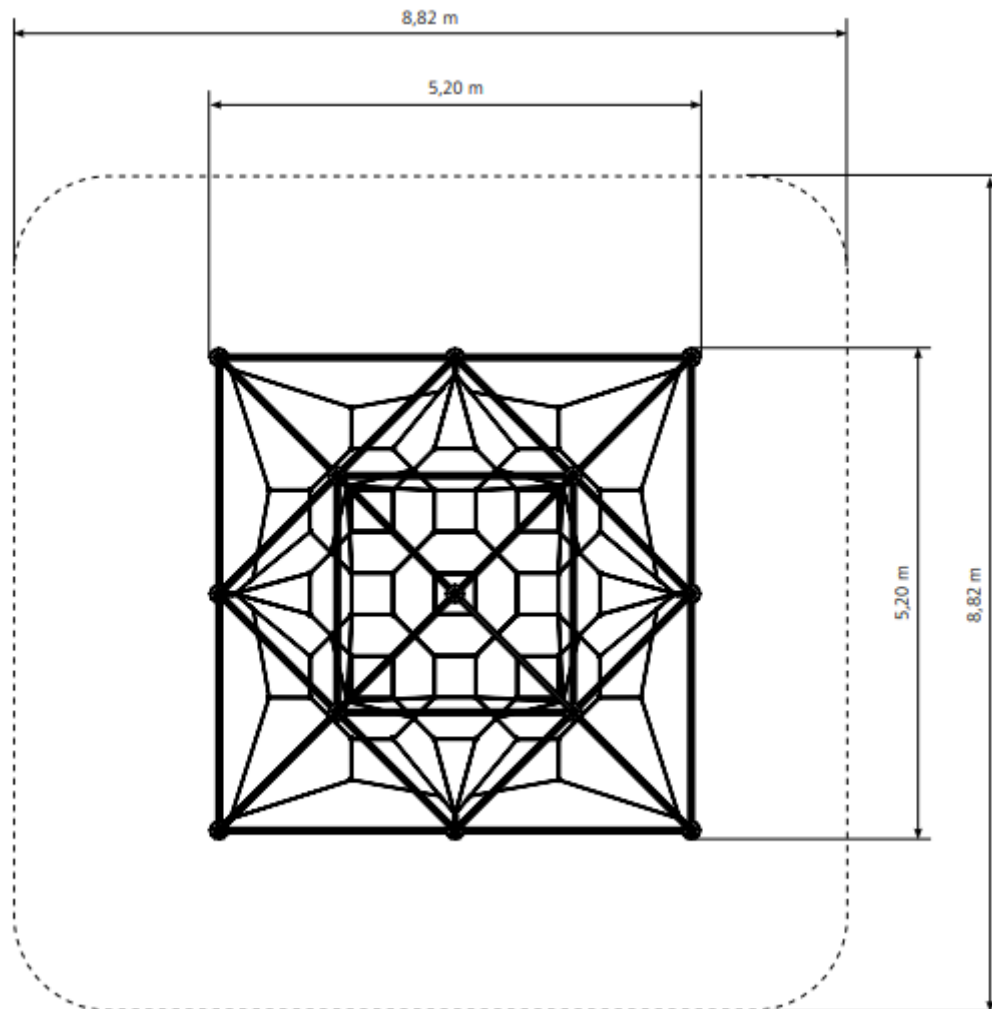

Wymiary urządzenia i strefy bezpieczeństwa

Nazwa produktu	Mount Logan	 PLAY-PARK tel. +48 91 422 33 99 sprzedaz@play-park.pl www.play-park.pl
Kod produktu	SB-DI-016	
Data	04.07.2024	