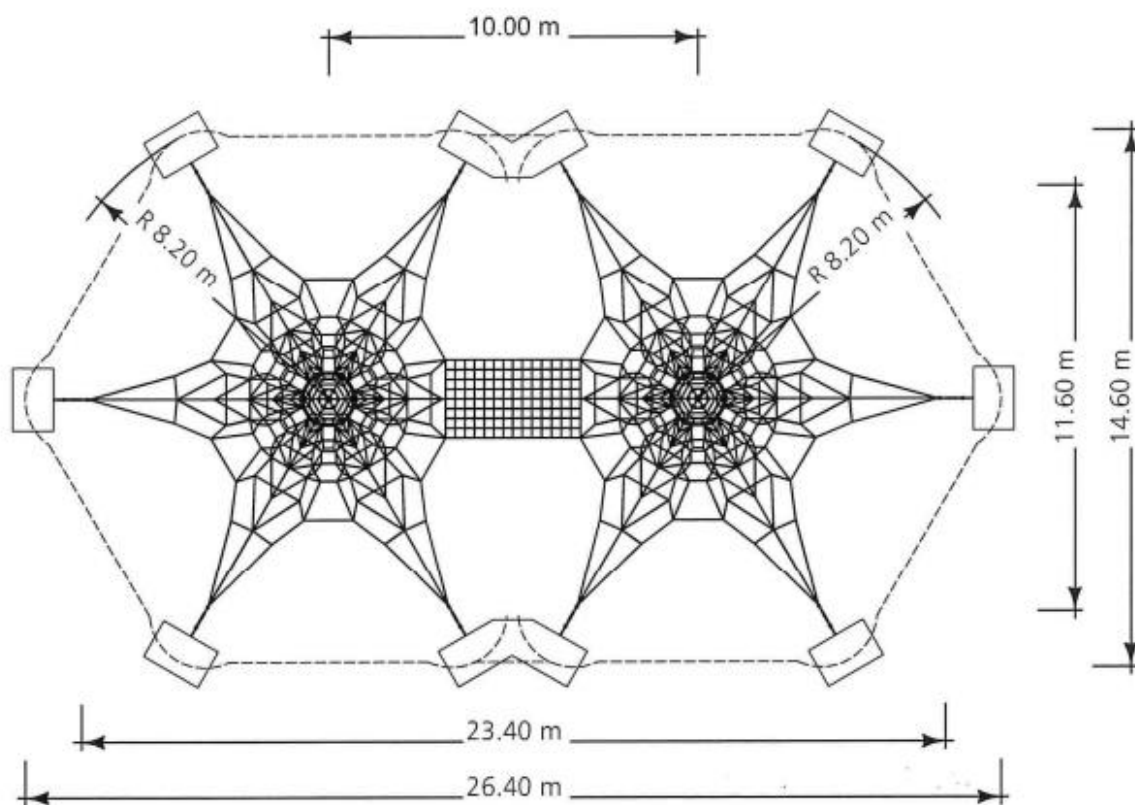

Wymiary urządzenia i strefy bezpieczeństwa

Nazwa produktu	Pico del Teide 2	 PLAY-PARK tel. +48 91 422 33 99 sprzedaz@play-park.pl www.play-park.pl
Kod produktu	SB-PI-013	
Data	10.06.2024	