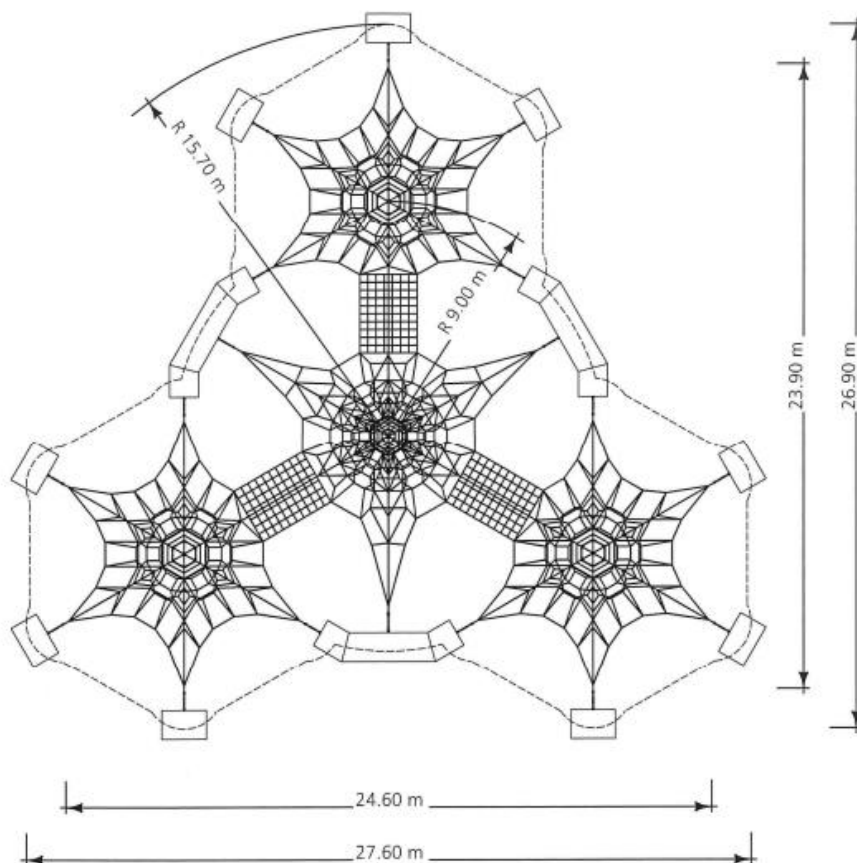

Wymiary urządzenia i strefy bezpieczeństwa

Nazwa produktu	Rocky Mountains	 PLAY-PARK tel. +48 91 422 33 99 sprzedaz@play-park.pl www.play-park.pl
Kod produktu	SB-PI-015	
Data	10.06.2024	