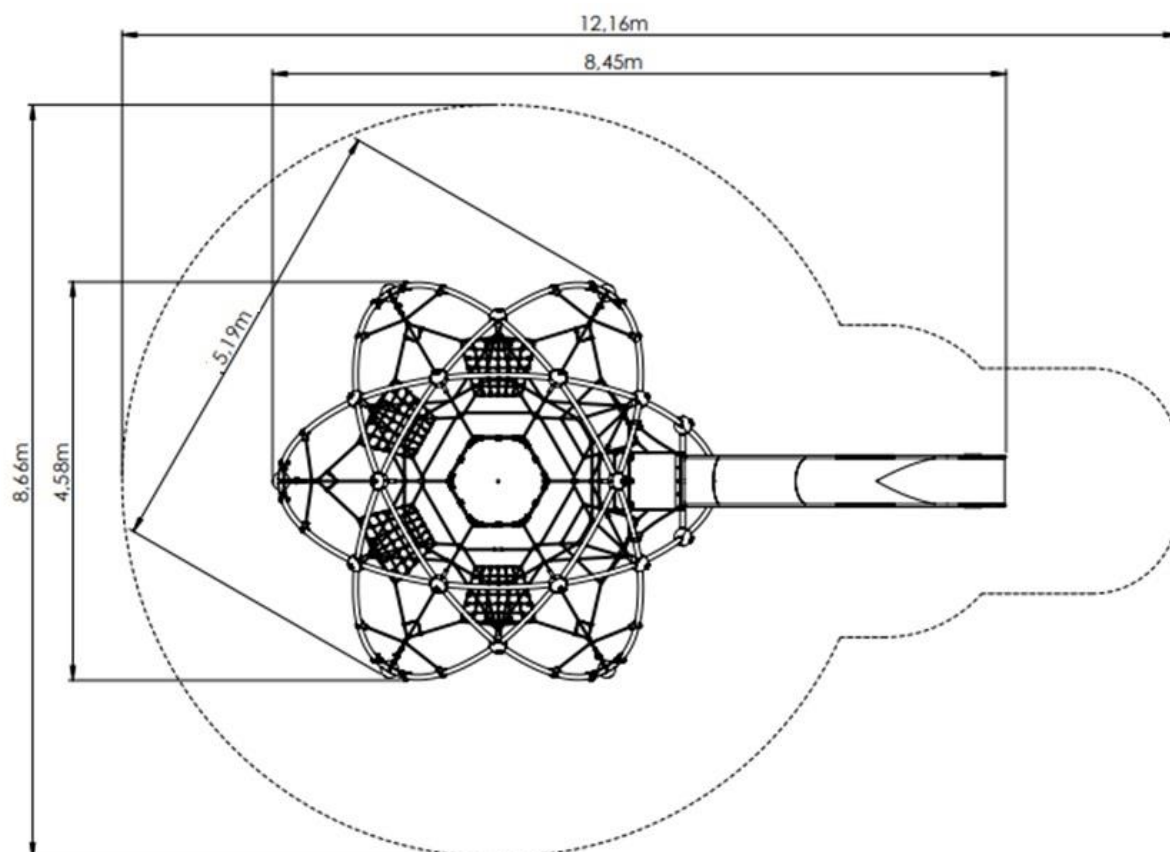

Wymiary urządzenia i strefy bezpieczeństwa

Nazwa produktu	Sirius 1	 PLAY-PARK tel. +48 91 422 33 99 sprzedaz@play-park.pl www.play-park.pl
Kod produktu	SB-BL-001a	
Data	10.06.2024	