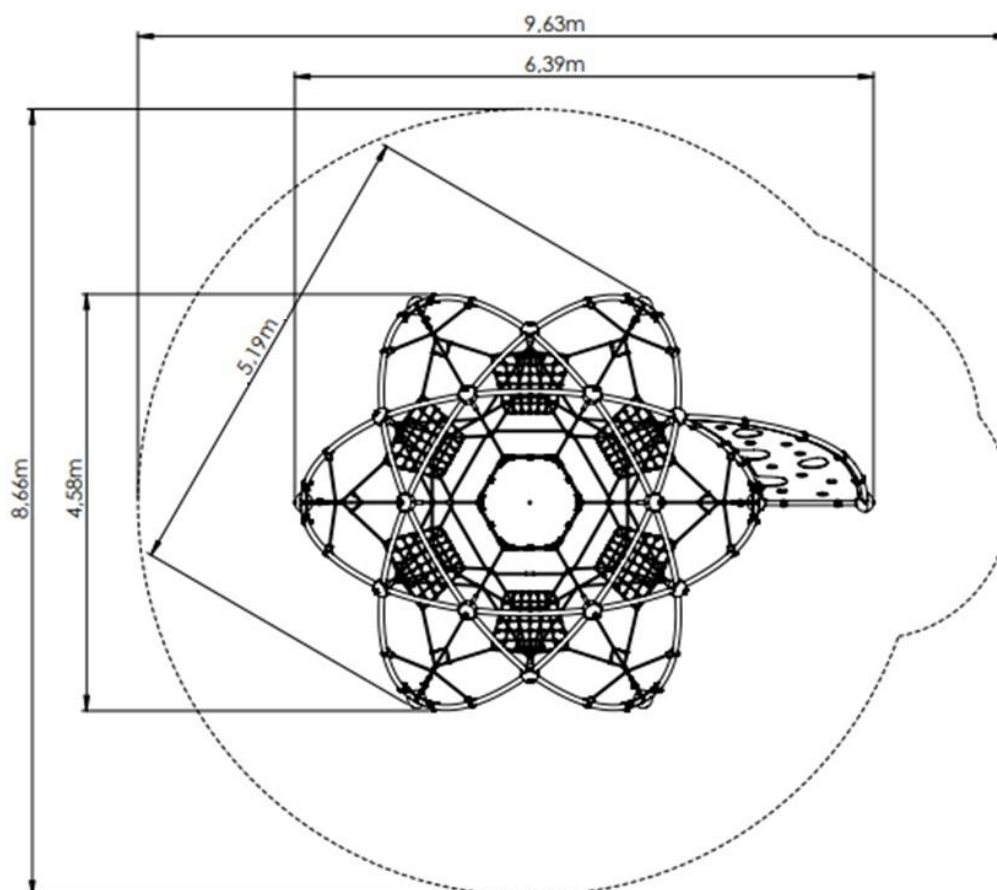

Wymiary urządzenia i strefy bezpieczeństwa

Nazwa produktu	Sirius 2	 PLAYPARK tel. +48 91 422 33 99 sprzedaz@play-park.pl www.play-park.pl
Kod produktu	SB-BL-001b	
Data	10.06.2024	