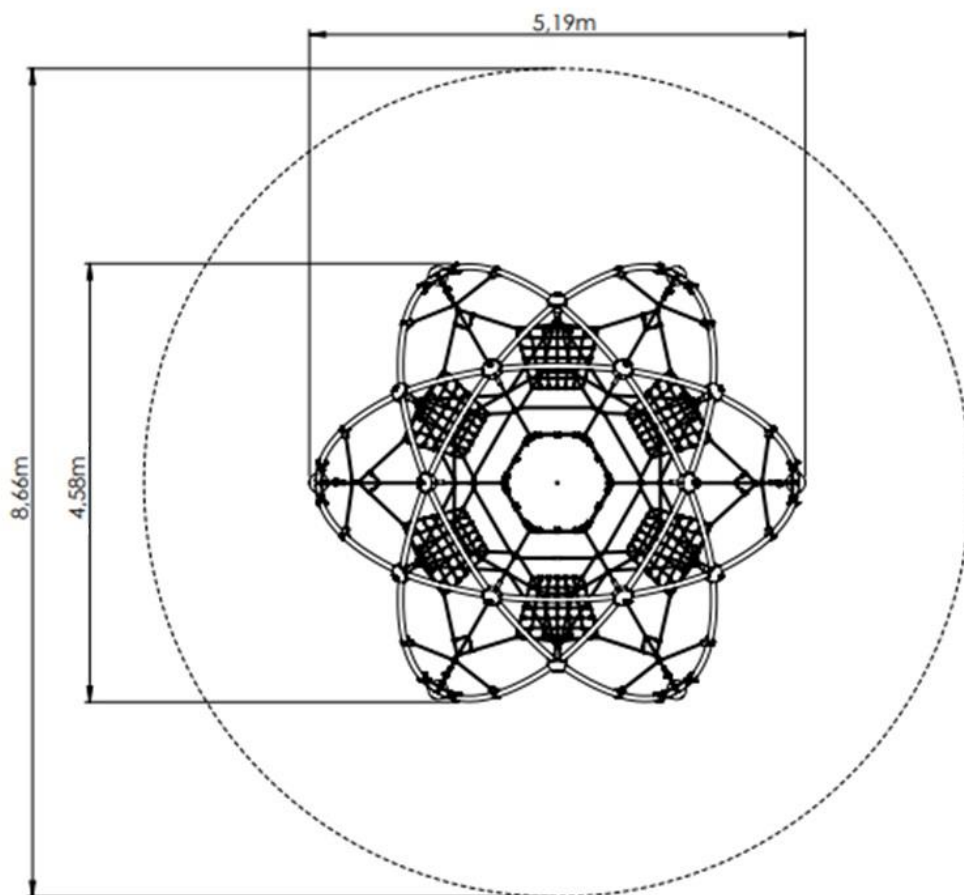

## Wymiary urządzenia i strefy bezpieczeństwa

Nazwa produktu	Sirius	 <b>PLAYPARK</b> tel. +48 91 422 33 99 sprzedaz@play-park.pl www.play-park.pl
Kod produktu	SB-BL-001	
Data	10.06.2024	